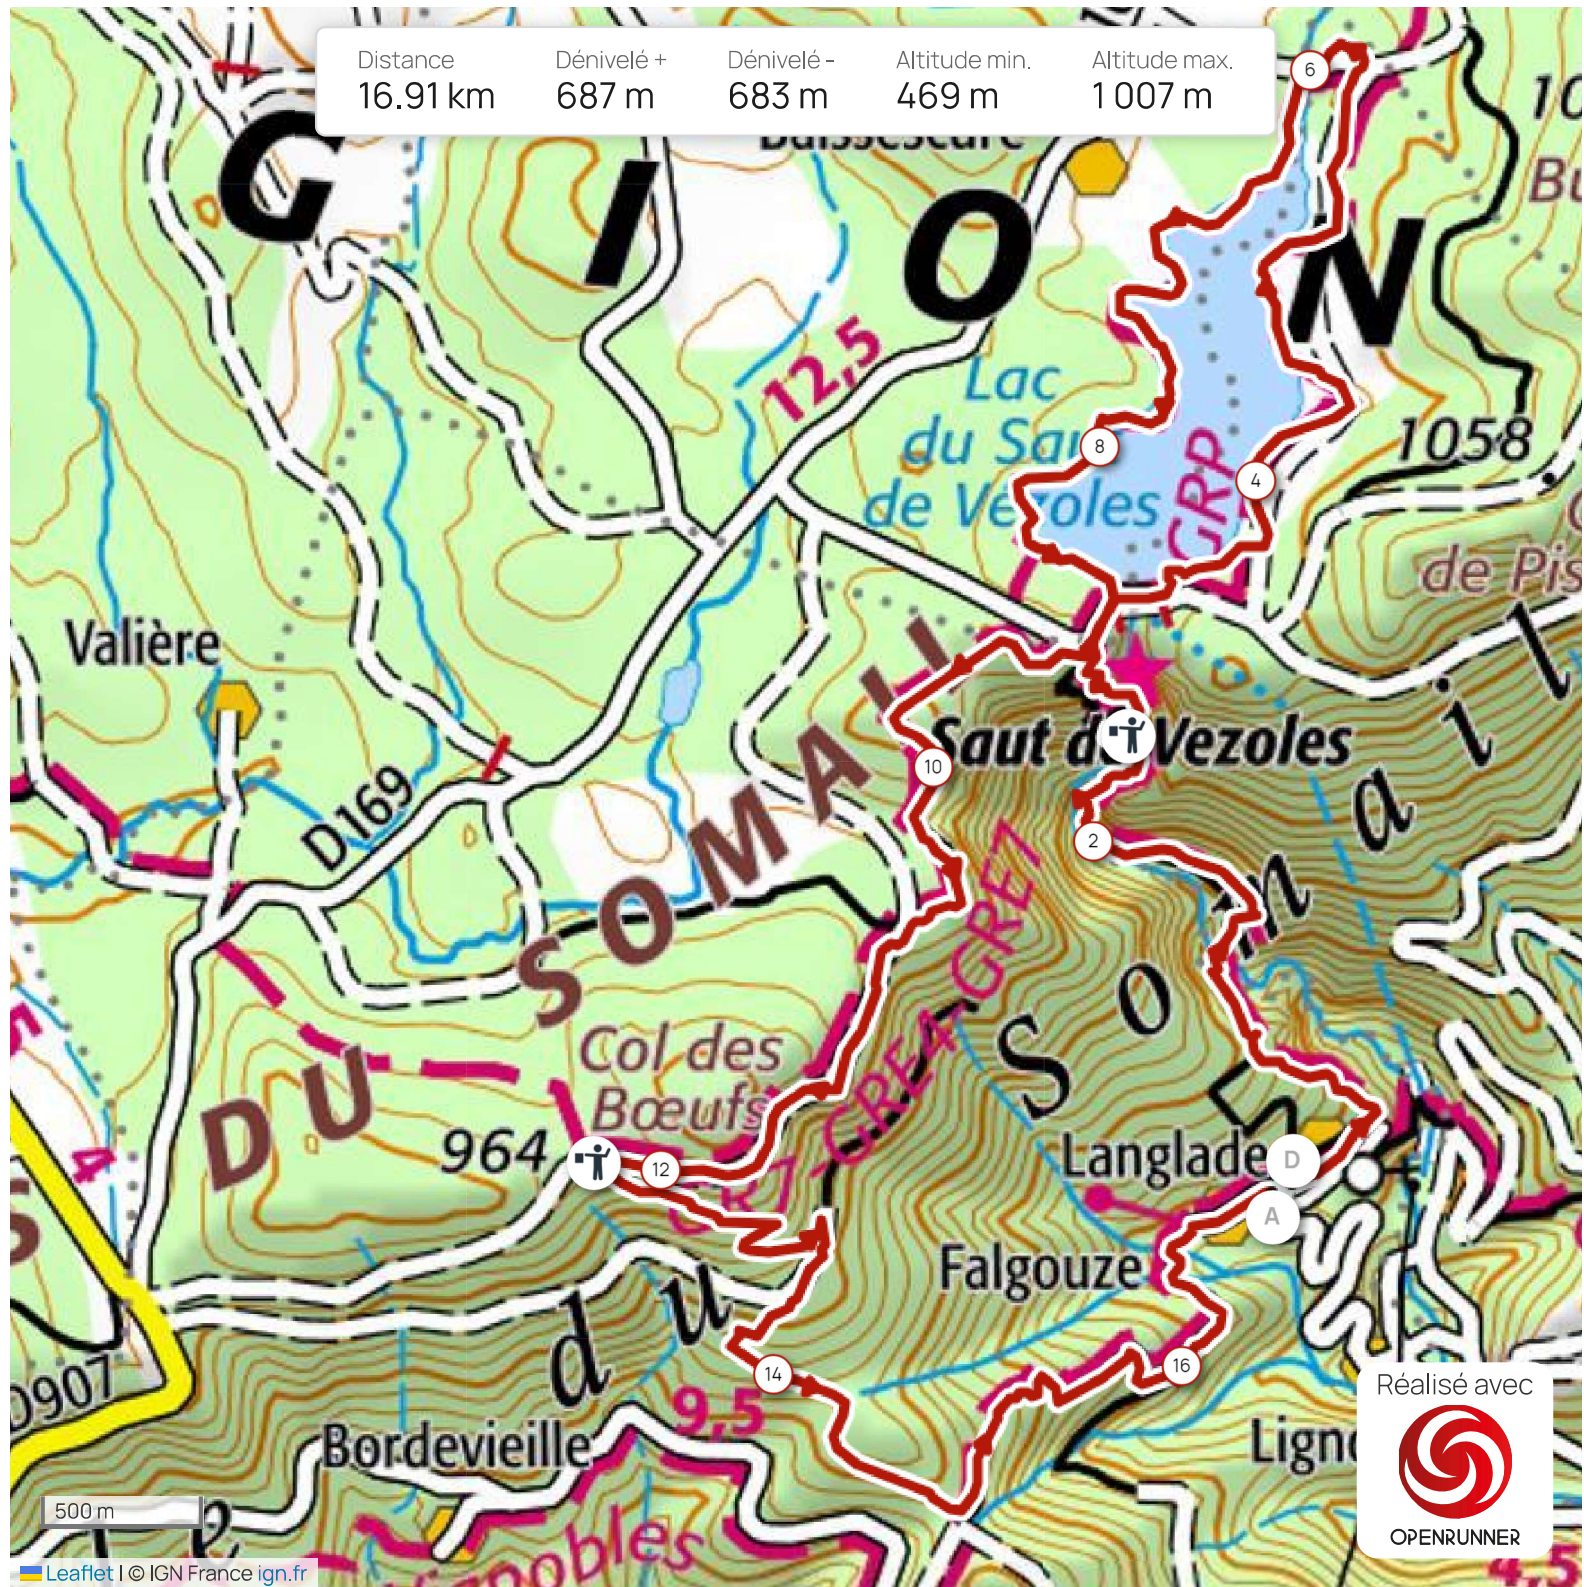

Distance	Dénivelé +	Dénivelé -	Altitude min.	Altitude max.
16.91 km	687 m	683 m	469 m	1007 m

Réalisé avec

OPENRUNNER

Les informations sur les types de voies ne sont pas disponibles pour ce parcours.

[En savoir plus](#)